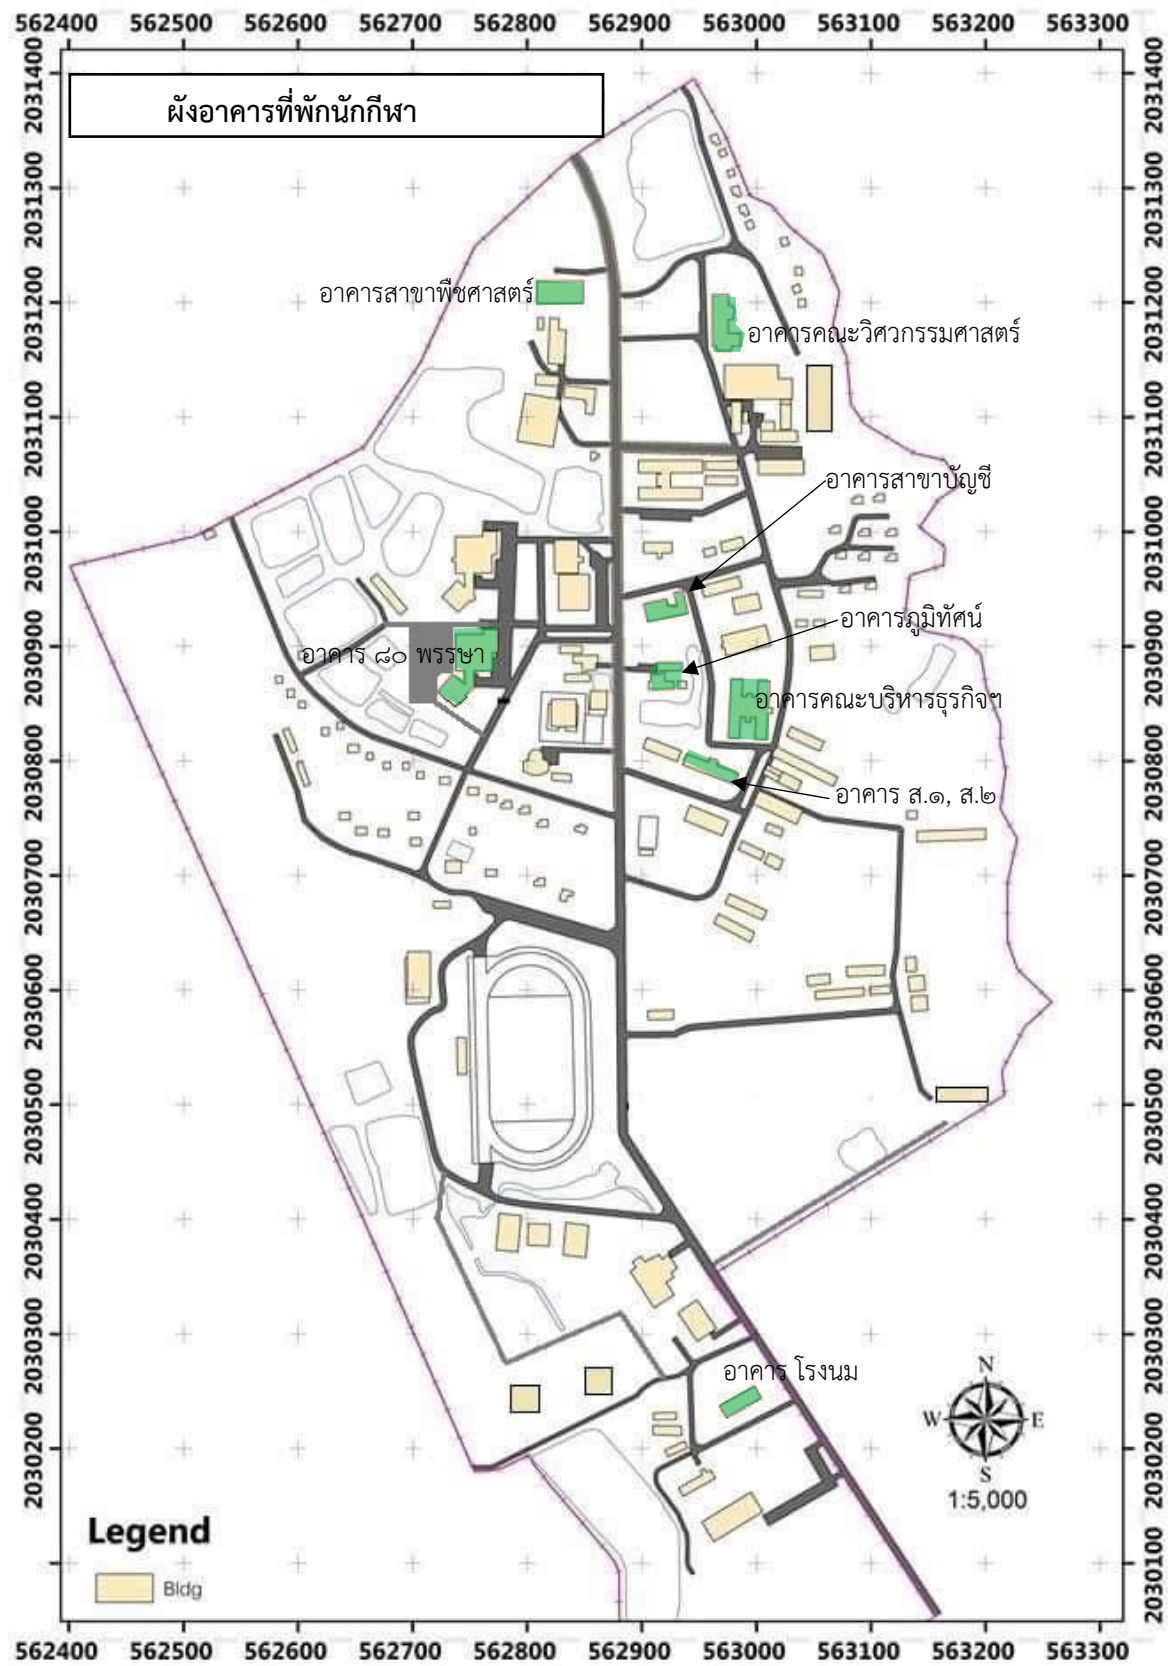

ที่พักนักศึกษา มทร.ล้านนา ลำปาง (อาจมีการเปลี่ยนแปลงตามความเหมาะสม)

1. อาคารพืชศาสตร์

ห้องพักองค์การ /สโมสร / สภา		
อาคาร	ห้อง	พื้นที่
พืชศาสตร์	105	บ้าน
	201	เชียงใหม่ + วิทยาลัยฯ
	202	
	203	ตาก
	205	พิษณุโลก

ที่พักนักกีฬาหญิง		
ห้อง	จำนวน	พื้นที่
108	20	ตาก
202	20	
204	20	
302	20	เชียงใหม่
305	30	
304	20	พิษณุโลก
306	20	
308	20	
405	30	เชียงราย
407	20	วิสัยฯ
408	20	น่าน
409	20	

5. อาคารเฉลิมพระเกียรติ 80 พรรษา

6. อาคารสำนักงานคณะวิทยาศาสตร์และเทคโนโลยีการเกษตร (อาคารภูมิทัศน์เดิม)

ที่พักนักกีฬาชาย

อาคารสำนักงานวิทยาฯ	201	วิทยาลัยฯ
---------------------	-----	-----------

7. อาคารสัตวศาสตร์ ส.1, ส.2

ห้องพักนักกีฬาชาย		
อาคาร	ห้อง	ชั้น / พื้นที่
สัตวศาสตร์	ส.1 / ส.2	ตาก